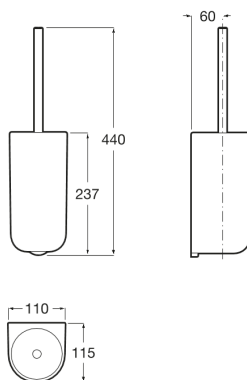

ONDA

Vægmonteret toiletbørsteholder

MÅL

Bredde	110 mm
Dybde	115 mm
Højde	400 mm

FARVE OG FINISH

00 White

EGENSKABER

Finish: Hvid

Fæstningsæt: Medfølger

Installationsmuligheder: Kun skruer

Installationstype: Vægmonteret

Materiale: Sanitetsporcelæn

TEKNISKE TEGNINGER

Onda

De hygiejniske egenskaber ved sanitetsporcelæn kan også findes i det nye Onda-badeværelsestilbehør. Det solide design med afrundede linjer er både det perfekte modspil til dit moderne badeværelse og det ideelle klassiske indslag.